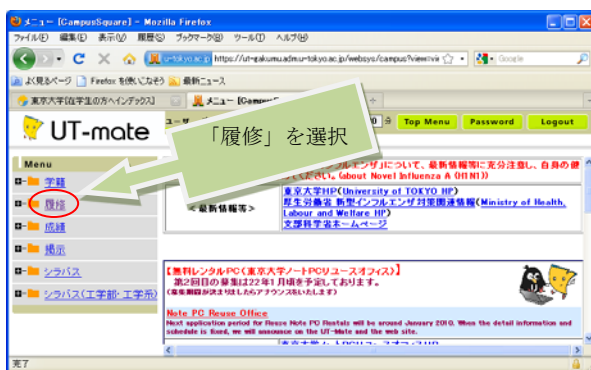

◆部局横断型教育プログラム修了証WEB申請 by UT-mate

[Step.1]
UT-mate にログイン

ユーザ名、パスワード
を入力してログイン

[Step. 2]
「履修」
↓
「横断型プログラム修了証申請」

[Step. 3]
「新規登録」

「横断型プログラム修了証申請」を選択

《学部学生：学部用プログラムのみ》

《大学院学生：学部用・大学院用プログラム》