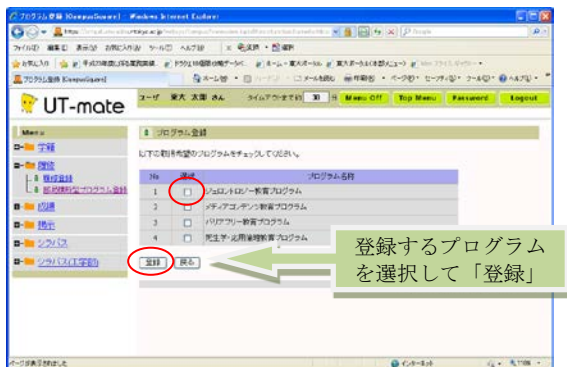

◆部局横断型教育プログラム修了証WEB申請 by UT-mate

[Step.1]
UT-mate にログイン

ユーザ名、パスワード
を入力してログイン

[Step. 2]
「履修」
↓
「横断型プログラム修了証申請」

[Step. 3]
「新規登録」

「横断型プログラム修了証申請」を選択

《学部学生：学部用プログラムのみ》

《大学院学生：学部用・大学院用プログラム》