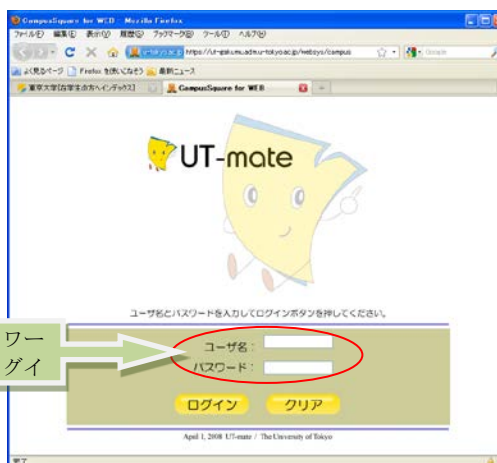

◆部局横断型教育プログラム修了証WEB申請 by UT-mate

[Step.1]
UT-mate にログイン

ユーザ名、パスワード
を入力してログイン

[Step. 2]
「履修」
↓
「横断型プログラム修了証申請」

[Step. 3]
「新規登録」

「横断型プログラム修了証申請」を選択

《学部学生：学部用プログラムのみ》

《大学院学生：学部用・大学院用プログラム》