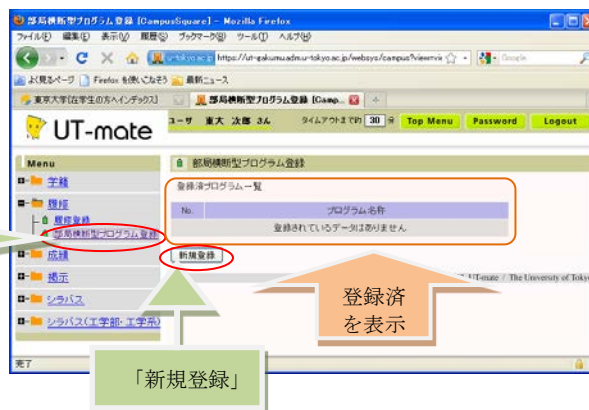

◆部局横断型教育プログラム修了証WEB申請 by UT-mate

[Step.1]
UT-mate にログイン

ユーザ名、パスワード
を入力してログイン

[Step. 2]
「履修」
↓
「横断型プログラム修了証申請」

[Step. 3]
「新規登録」

「横断型プログラム修了証申請」を選択

《学部学生：学部用プログラムのみ》

《大学院学生：学部用・大学院用プログラム》