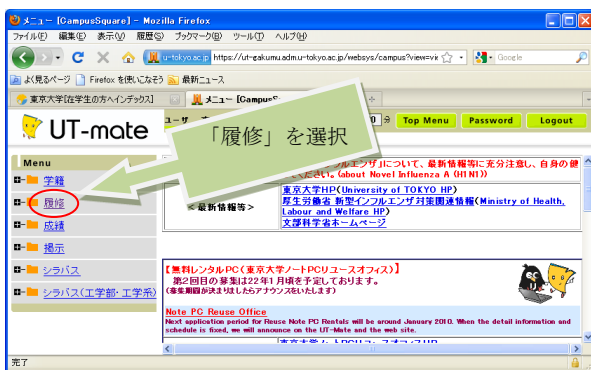

◆部局横断型教育プログラム修了証WEB申請 by UT-mate

[Step.1]  
UT-mate にログイン

ユーザ名、パスワードを入力してログイン

[Step. 2]  
「履修」  
↓  
「横断型プログラム修了証申請」

[Step. 3]  
「新規登録」

「横断型プログラム修了証申請」を選択

《学部学生：学部用プログラムのみ》

《大学院学生：学部用・大学院用プログラム》