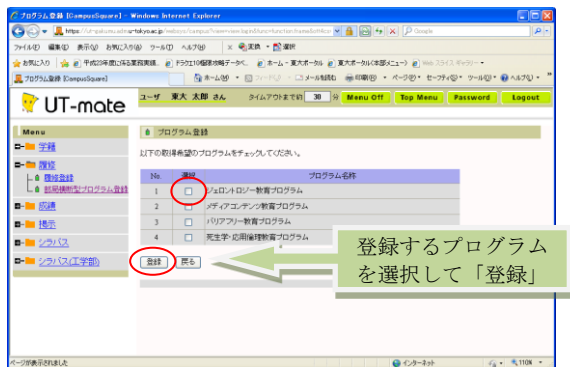

◆部局横断型教育プログラム修了証WEB申請 by UT-mate

[Step.1]  
UT-mate にログイン

ユーザ名、パスワードを入力してログイン

[Step. 2]  
「履修」  
↓  
「横断型プログラム修了証申請」

[Step. 3]  
「新規登録」

「横断型プログラム修了証申請」を選択

《学部学生：学部用プログラムのみ》

《大学院学生：学部用・大学院用プログラム》