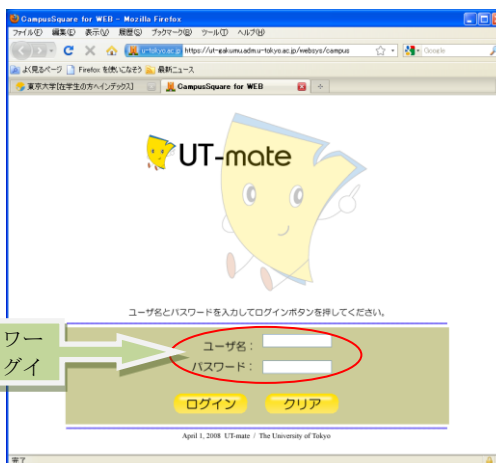

◆部局横断型教育プログラム修了証WEB申請 by UT-mate

[Step.1]  
UT-mate にログイン

ユーザ名、パスワードを入力してログイン

[Step. 2]  
「履修」  
↓  
「横断型プログラム修了証申請」

[Step. 3]  
「新規登録」

「横断型プログラム修了証申請」を選択

《学部学生：学部用プログラムのみ》

《大学院学生：学部用・大学院用プログラム》